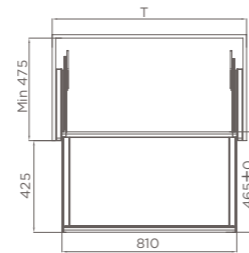

编码 ITEM NO.	柜体 CABINET	产品尺寸 SIZE
706031S	600 柜	510X465X151mm
706032S	700 柜	610X465X151mm
706033S	800 柜	710X465X151mm
706034S	900 柜	810X465X151mm

深皮篮  
DEEP LEATHER BASKET

- 一体皮篮通用铝合金框架
- 建议收纳衣物、毛毯、毛巾、围巾等
- Universal aluminum alloy frame for one-piece leather basket
- Storage for clothing, blankets, towels, scarves

编码 ITEM NO.	柜体 CABINET	产品尺寸 SIZE
706051S	600 柜	510X465X251mm
706052S	700 柜	610X465X251mm
706053S	800 柜	710X465X251mm
706054S	900 柜	810X465X251mm

侧装置物架  
SIDE MOUNT

- 侧式抽出方便拿取及展示
- 建议收纳钱夹、手袋、皮包、大号丝巾等常用物件摆放
- Side-draw for convenient pick and display
- Storage for wallets, handbags, silk scarves