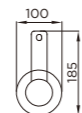

小领巾挂环
SCARF HANGING RING

- 挂丝巾、围巾、领巾、领带、腰带等细长状衣物；可与大领巾挂环、裤架、套装挂组合使用
- 材质使用柚木 + 锌合金 + 铁线 + 皮革
- Hang for silk scarves, neckties and belts
- Teak+ zinc alloy+ iron wire + leather

编码 ITEM NO.	产品尺寸 SIZE
706116S	26X99X192 mm