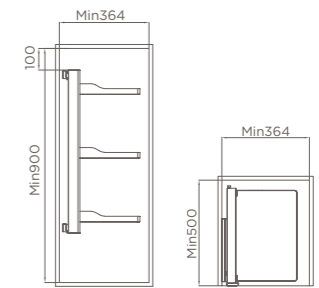

- 侧式抽出方便拿取及展示
- 建议收纳钱夹、手袋、皮包、大号丝巾等常用物件摆放
- Side-draw for convenient pick and display
- Storage for wallets, handbags, silk scarves

编码 ITEM NO.	柜体 CABINET	产品尺寸 SIZE
703573S (左侧安装)	400 柜	356X471X780mm
703574S (右侧安装)	400 柜	356X471X780mm

顶装裤架
TOP MOUNTED PANTS RACK