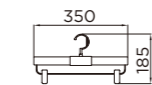

裤架  
PANTS RACK

- 挂放裤装、裙装；可组合小领巾挂环，收纳其组合搭配的腰带或饰物
- 材质使用柚木 + 锌合金 + 铁线 + 皮革
- Hang for trousers and skirts with accessories
- Teak+ zinc alloy+ iron wire+ leather

编码 ITEM NO.	产品尺寸 SIZE
706114M	350X193X26mm