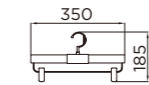

- 挂放裤装、裙装；可组合小领巾挂环，收纳其组合搭配的腰带或饰物
- 材质使用柚木 + 锌合金 + 铁线 + 皮革
- Hang for trousers and skirts with accessories
- Teak+ zinc alloy+ iron wire+ leather

编码 ITEM NO.	产品尺寸 SIZE
706114S	350X193X26mm

包挂
BAG HANGING