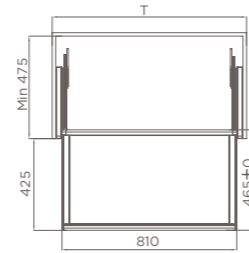

编码 ITEM NO.	柜体 CABINET	产品尺寸 SIZE
706011M	600 柜	510X465X91mm
706012M	700 柜	610X465X91mm
706013M	800 柜	710X465X91mm
706014M	900 柜	810X465X91mm

浅皮篮  
SHALLOW LEATHER BASKET

- 一体皮篮通用铝合金框架
- 建议收纳衣物、毛毯、毛巾、围巾等
- Universal aluminum alloy frame for one-piece leather basket
- Storage for clothing, blankets, towels, scarves

编码 ITEM NO.	柜体 CABINET	产品尺寸 SIZE
706031M	600 柜	510X465X151mm
706032M	700 柜	610X465X151mm
706033M	800 柜	710X465X151mm
706034M	900 柜	810X465X151mm

深皮篮  
DEEP LEATHER BASKET

- 一体皮篮通用铝合金框架
- 建议收纳衣物、毛毯、毛巾、围巾等
- Universal aluminum alloy frame for one-piece leather basket
- Storage for clothing, blankets, towels, scarves

编码 ITEM NO.	柜体 CABINET	产品尺寸 SIZE
706051M	600 柜	510X465X251mm
706052M	700 柜	610X465X251mm
706053M	800 柜	710X465X251mm
706054M	900 柜	810X465X251mm

侧装置物架  
SIDE MOUNT

- 侧式抽出方便拿取及展示
- 建议收纳钱夹、手袋、皮包、大号丝巾等常用物件摆放
- Side-draw for convenient pick and display
- Storage for wallets, handbags, silk scarves