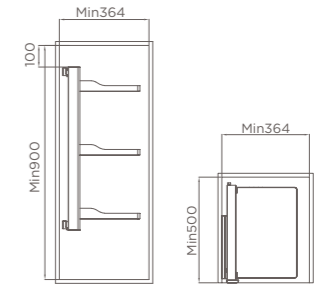

- 侧式抽出方便拿取及展示
- 建议收纳钱夹、手袋、皮包、大号丝巾等常用物件摆放
- Side-draw for convenient pick and display
- Storage for wallets, handbags, silk scarves

编码 ITEM NO.	柜体 CABINET	产品尺寸 SIZE
703573M (左侧安装)	400 柜	356X471X780mm
703574M (右侧安装)	400 柜	356X471X780mm

顶装裤架
TOP MOUNTED PANTS RACK